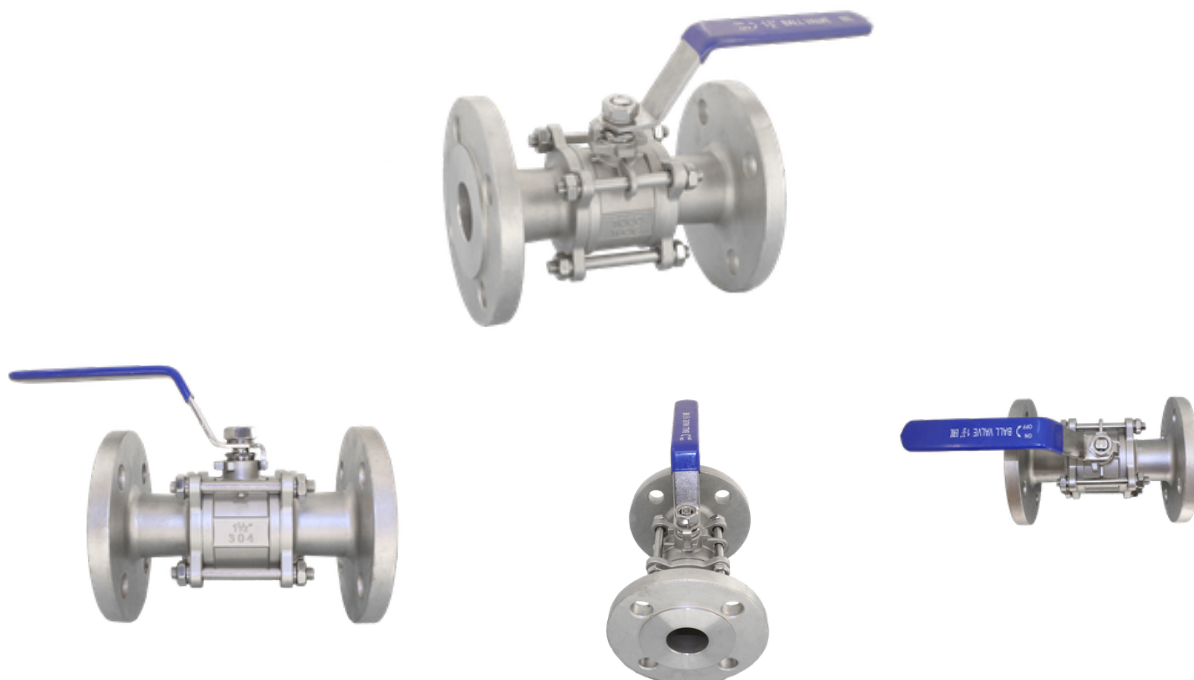

### Характеристики

Артикул: **NK-BF40/4**

Давление: **PN30**

Марка стали: **AISI304 (CF8)**

Размер: **1\_1/2" (DN40)**