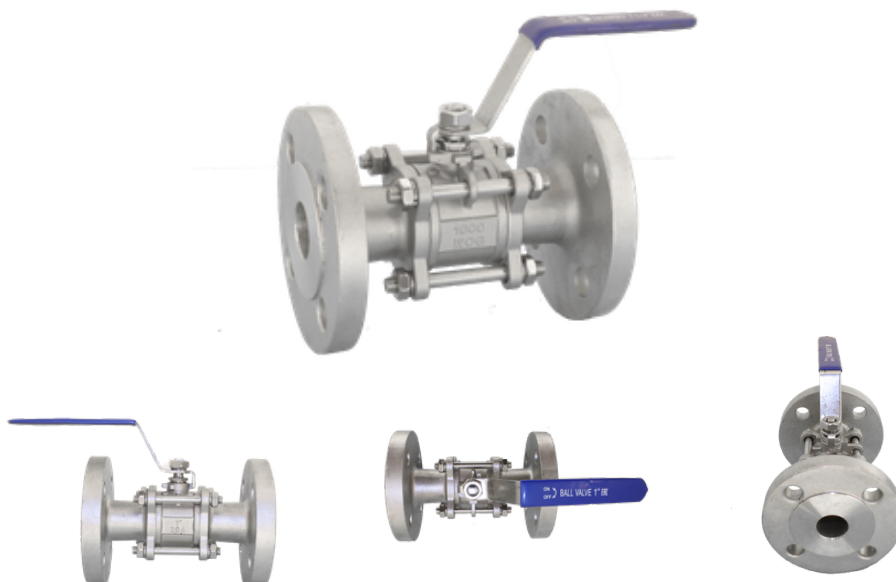

### Характеристики

Артикул: **NK-BF32/4**

Давление: **PN30**

Марка стали: **AISI304 (CF8)**

Размер: **1\_1/4" (DN32)**