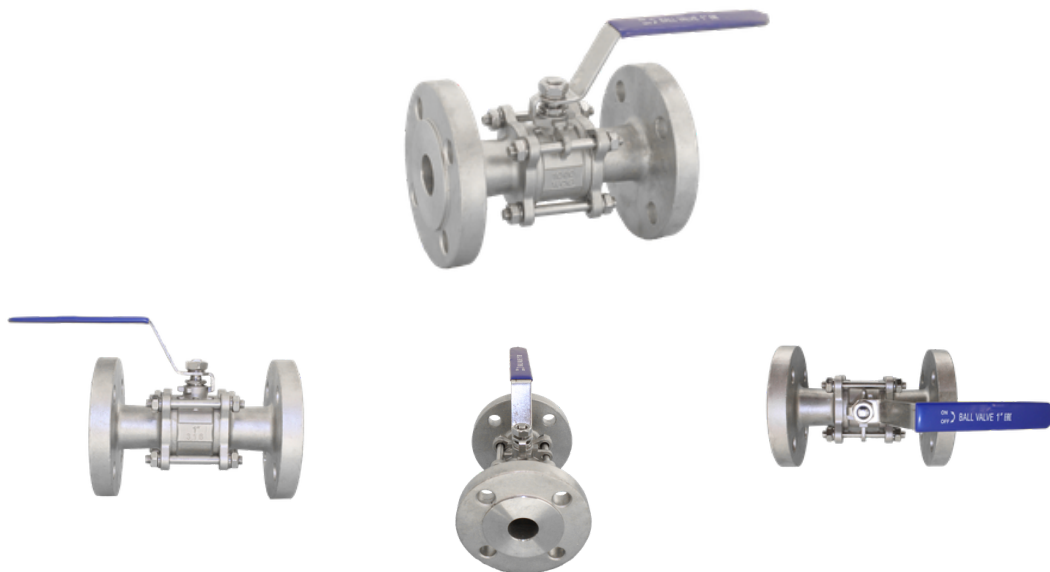

<https://aisikey.nt-rt.ru> || ayk@nt-rt.ru

КРАНЫ ФЛАНЦЕВЫЕ

Кран шаровый фланцевый, 1" (DN25), AISI304 (CF8), PN40, NK-BF25/4

Характеристики

Артикул: **NK-BF25/4**

Давление: **PN64**

Марка стали: **AISI304 (CF8)**

Размер: **1" (DN25)**

Кран шаровый фланцевый, 1" (DN25), AISI316 (CF8M), PN40, NK-BF25/6

Характеристики

Артикул: **NK-BF25/6**

Давление: **PN64**

Марка стали: **AISI316 (CF8M)**

Размер: **1" (DN25)**

Архангельск (8182)63-90-72
Астана (7172)727-132
Астрахань (8512)99-46-04
Барнаул (3852)73-04-60
Белгород (4722)40-23-64
Брянск (4832)59-03-52
Владивосток (423)249-28-31
Волгоград (844)278-03-48
Вологда (8172)26-41-59
Воронеж (473)204-51-73
Екатеринбург (343)384-55-89
Иваново (4932)77-34-06